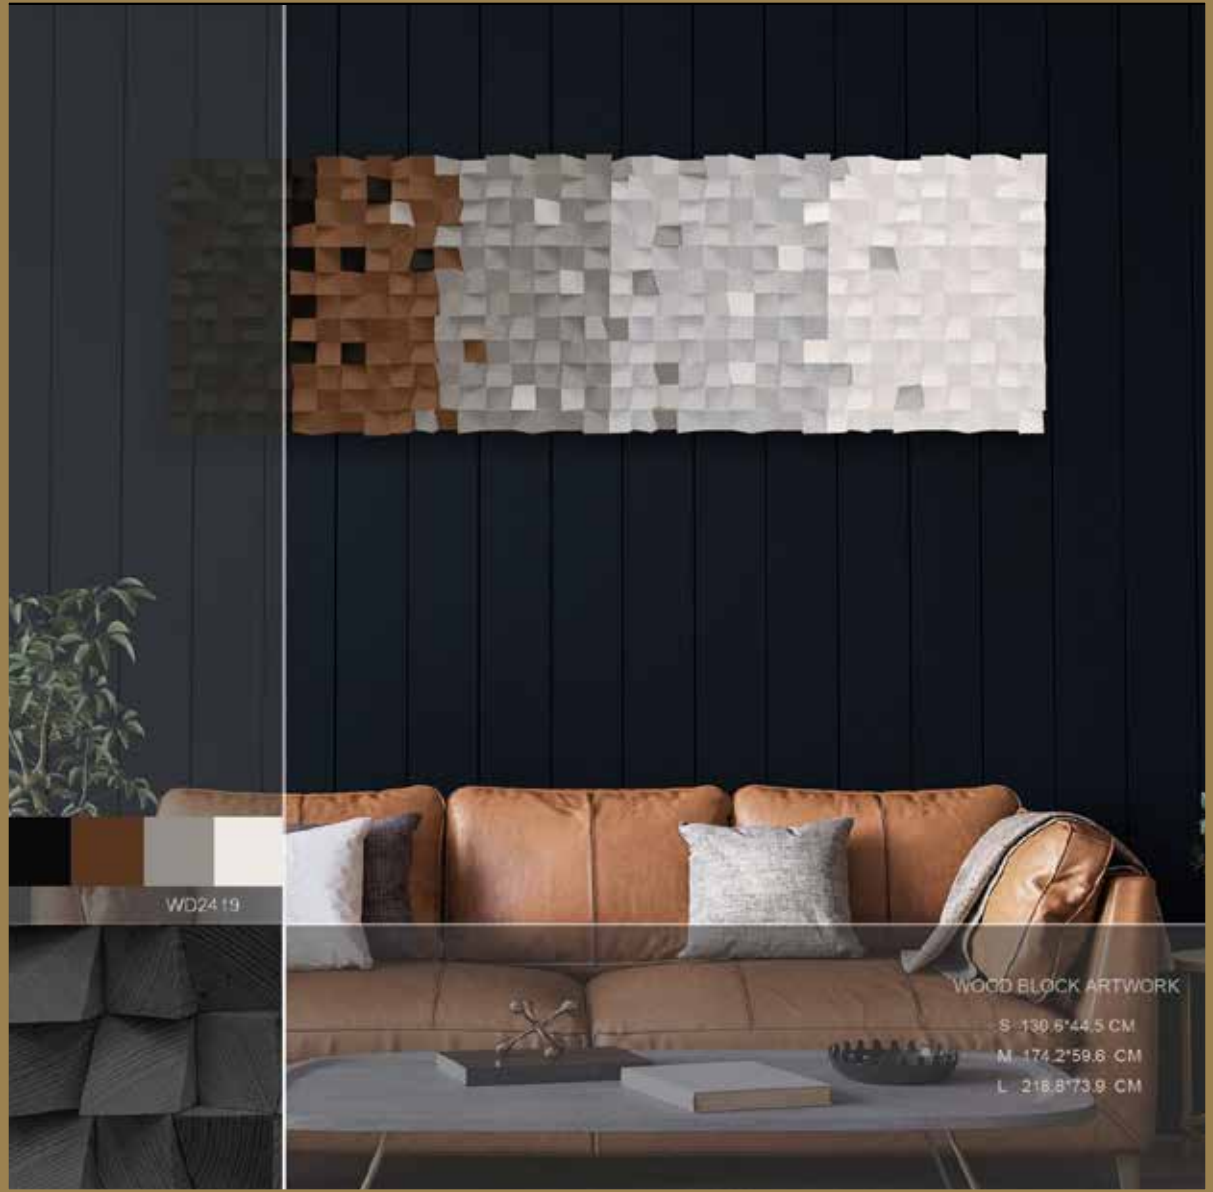

M 211.6 \* 104.1 CM

L 273.2 \* 134.3 CM

WOOD BLOCK ARTWORK

WOOD BLOCK ARTWORK

- S - 80,4 \* 82,4 CM
- M - 104,1 \* 80,8 CM
- L - 134,3 \* 104,1 CM

WD2405

WD2405

WD2404