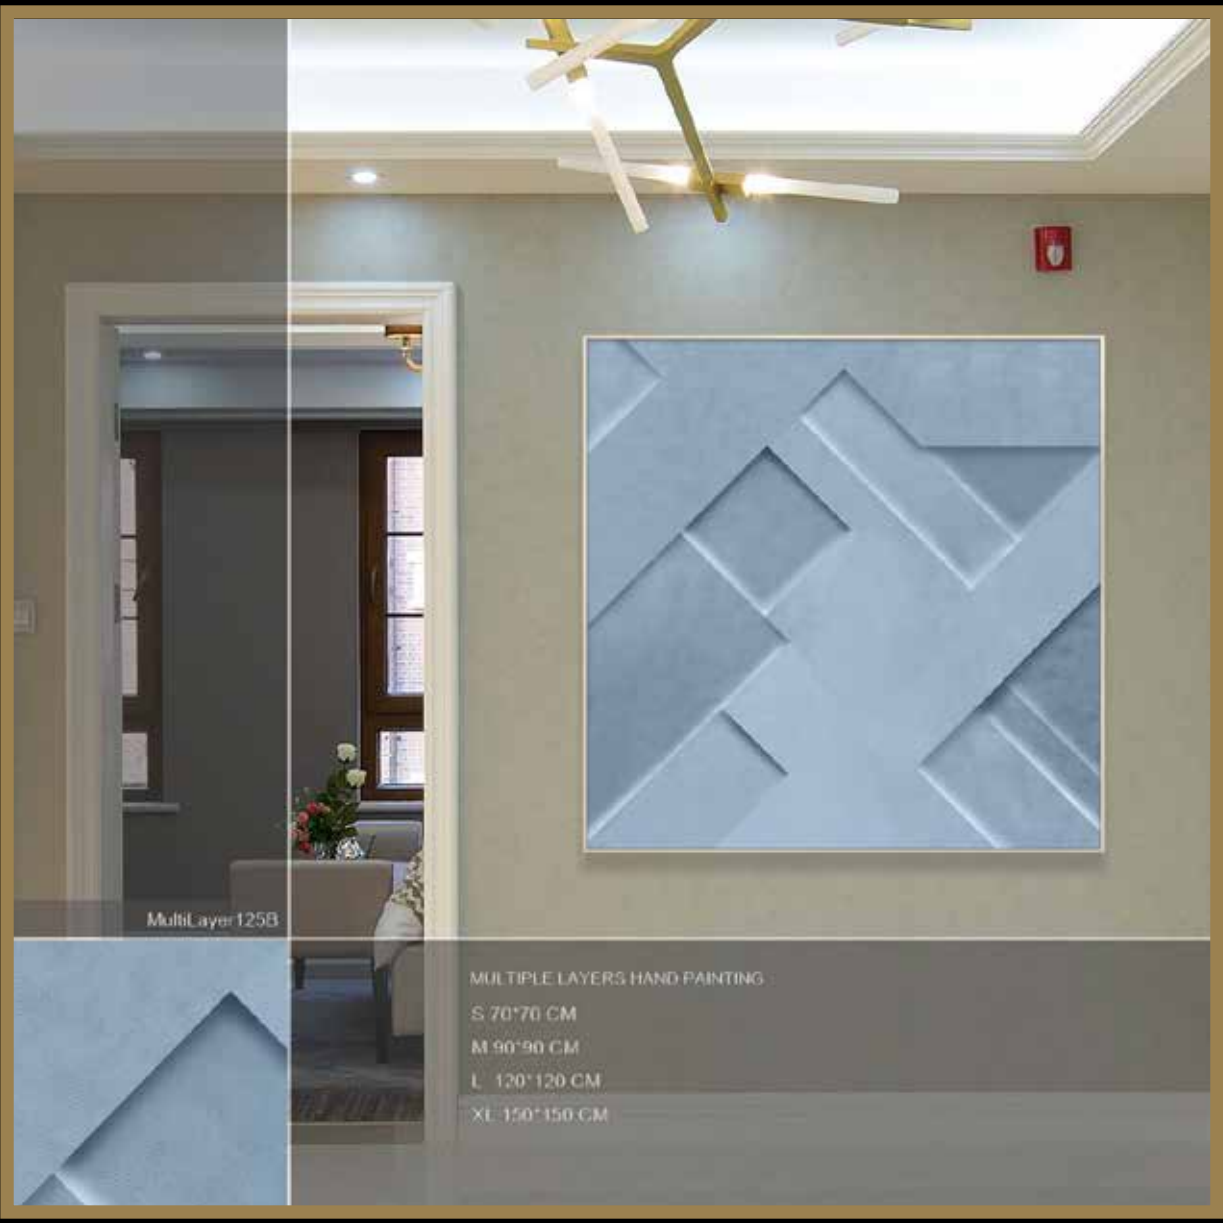

DEVORAH NEUMANN  
CREATIVE ART

MULTIPLE LAYERS  
COLLECTION 1

MUT194

MULTIPLE LAYERS HAND PAINTING

S. 70\*70 CM

M. 90\*90 CM

L. 120\*120 CM

XL. 150\*150 CM